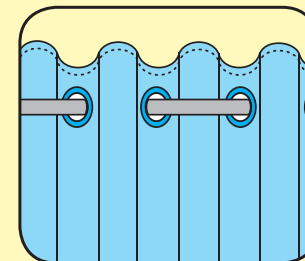

Capsare inele:
3,59 Lei/buc
(numai manopera)

CĂLCAT GRATUIT!