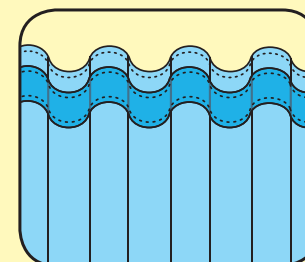

# TIVIRII **GRATUITE**

Executăm tivirea **GRATUITĂ** a întregii perdele, așa cum indică linia întreruptă violetă.

## Atenție!

Pentru a se putea face o comparație între prețurile perdelelor de lățimi diferite, acestea sunt afișate pe **m<sup>2</sup>**, dar la comercializare practicăm prețurile pe metru liniar!

## Tehnici de fixare

Clemă

Clemă cu inel:  
de la 0,21 Lei/buc  
(10 buc./pachet)

Cu rejanșă

Realizarea rejanșei:  
2,29 Lei/buc  
(numai manopera)

Șnur pt. acționare

Coaserea:  
2,29 Lei/metru liniar cusut  
(numai manopera)